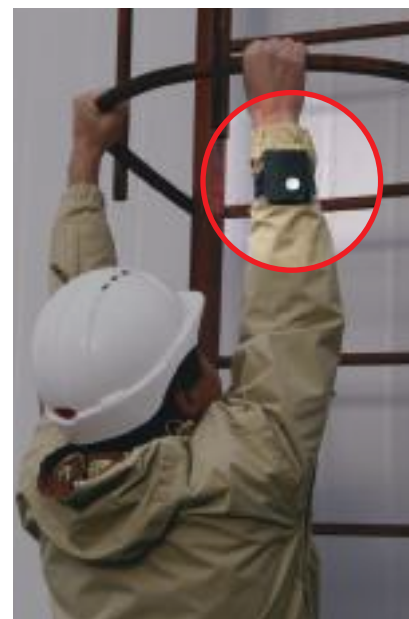

8 часов
в режиме
разговора

100 часов
в режиме
ожидания

8 месяцев
в специальном
режиме

**Переговорное устройство с одной стороны,
личное устройство безопасности - с другой.**

Сотрудник, оснащенный РАДИОБРАСЛЕТОМ DECT:

- точно позиционируется;
- может совершать вызовы группе абонентов;
- может не отрываться от выполнения работы и сразу ответить на вызов;
- быстро ориентируется в сложившейся ситуации;
- может открывать двери, оснащенные системами доступа;
- становится мобильным.