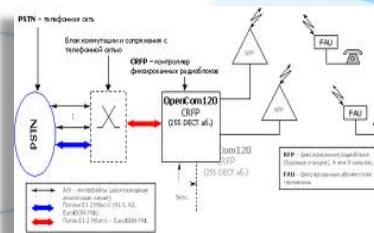

Собственные разработки

- Сигнально-поисковое устройство
- Программно-аппаратный комплекс 3D-позиционирования
- Система абонентского радиодоступа «TIGRESS»
- Терминальный абонентский радиоблок «Open Data»